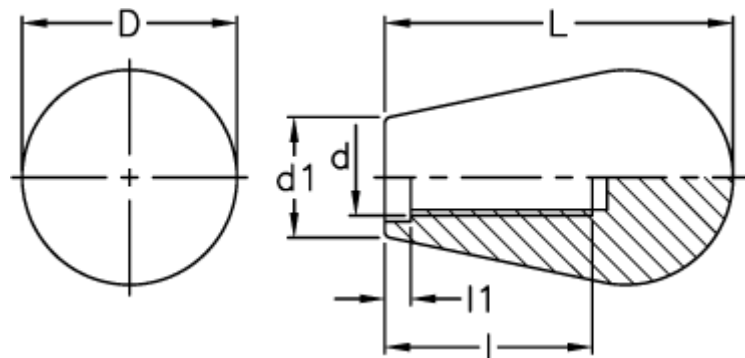

Varenummer: 2304019901
Beskrivelse: E+G Konusknop m/indvendig gevind
I.147/50-M8

Mål

d = M8

D = 29

d1 = 16

l = 28

L = 47

l1 = 3.5